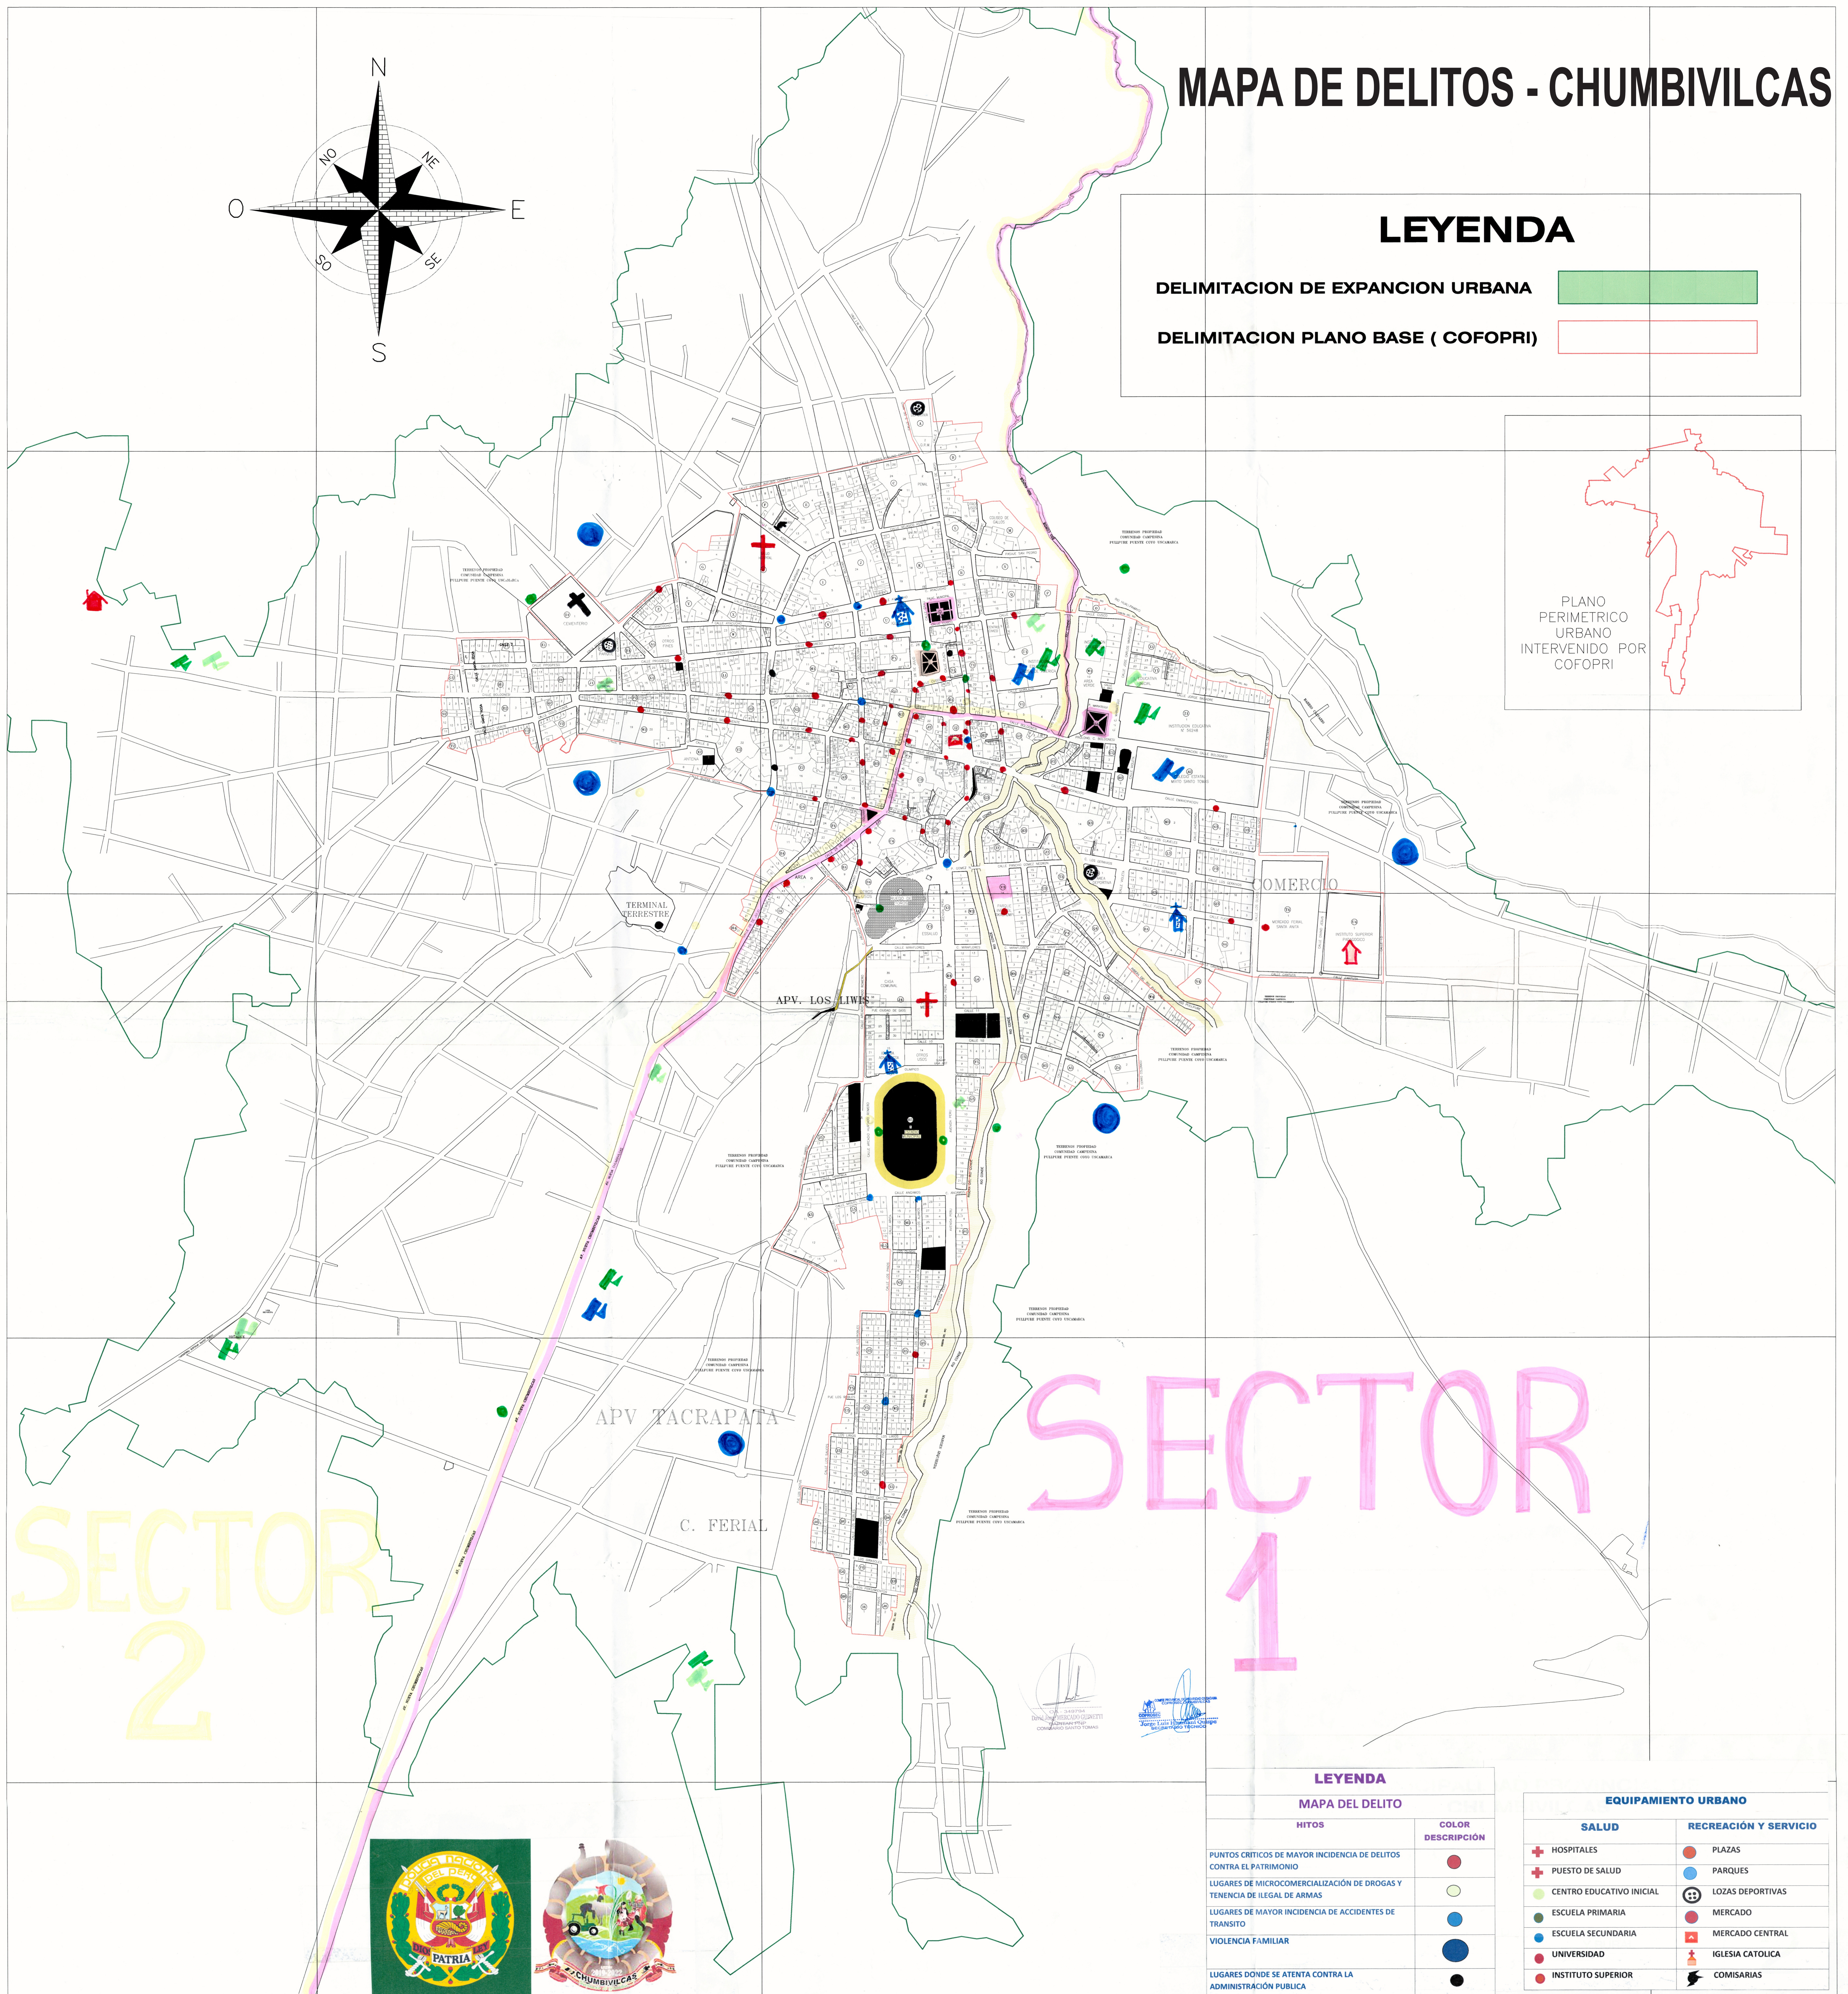

MAPA DE DELITOS - CHUMBIVILCAS

LEYENDA

DELIMITACION DE EXPANCIÓN URBANA

DELIMITACION PLANO BASE (COFOPRI)

SECTOR 1

SECTOR 2

LEYENDA

MAPA DEL DELITO

HITOS	COLOR DESCRIPCIÓN
PUNTOS CRITICOS DE MAYOR INCIDENCIA DE DELITOS CONTRA EL PATRIMONIO	●
LUGARES DE MICROCOMERCIALIZACIÓN DE DROGAS Y TENENCIA DE ILEGAL DE ARMAS	●
LUGARES DE MAYOR INCIDENCIA DE ACCIDENTES DE TRANSITO	●
VIOLENCIA FAMILIAR	●
LUGARES DONDE SE ATENTA CONTRA LA ADMINISTRACIÓN PÚBLICA	●