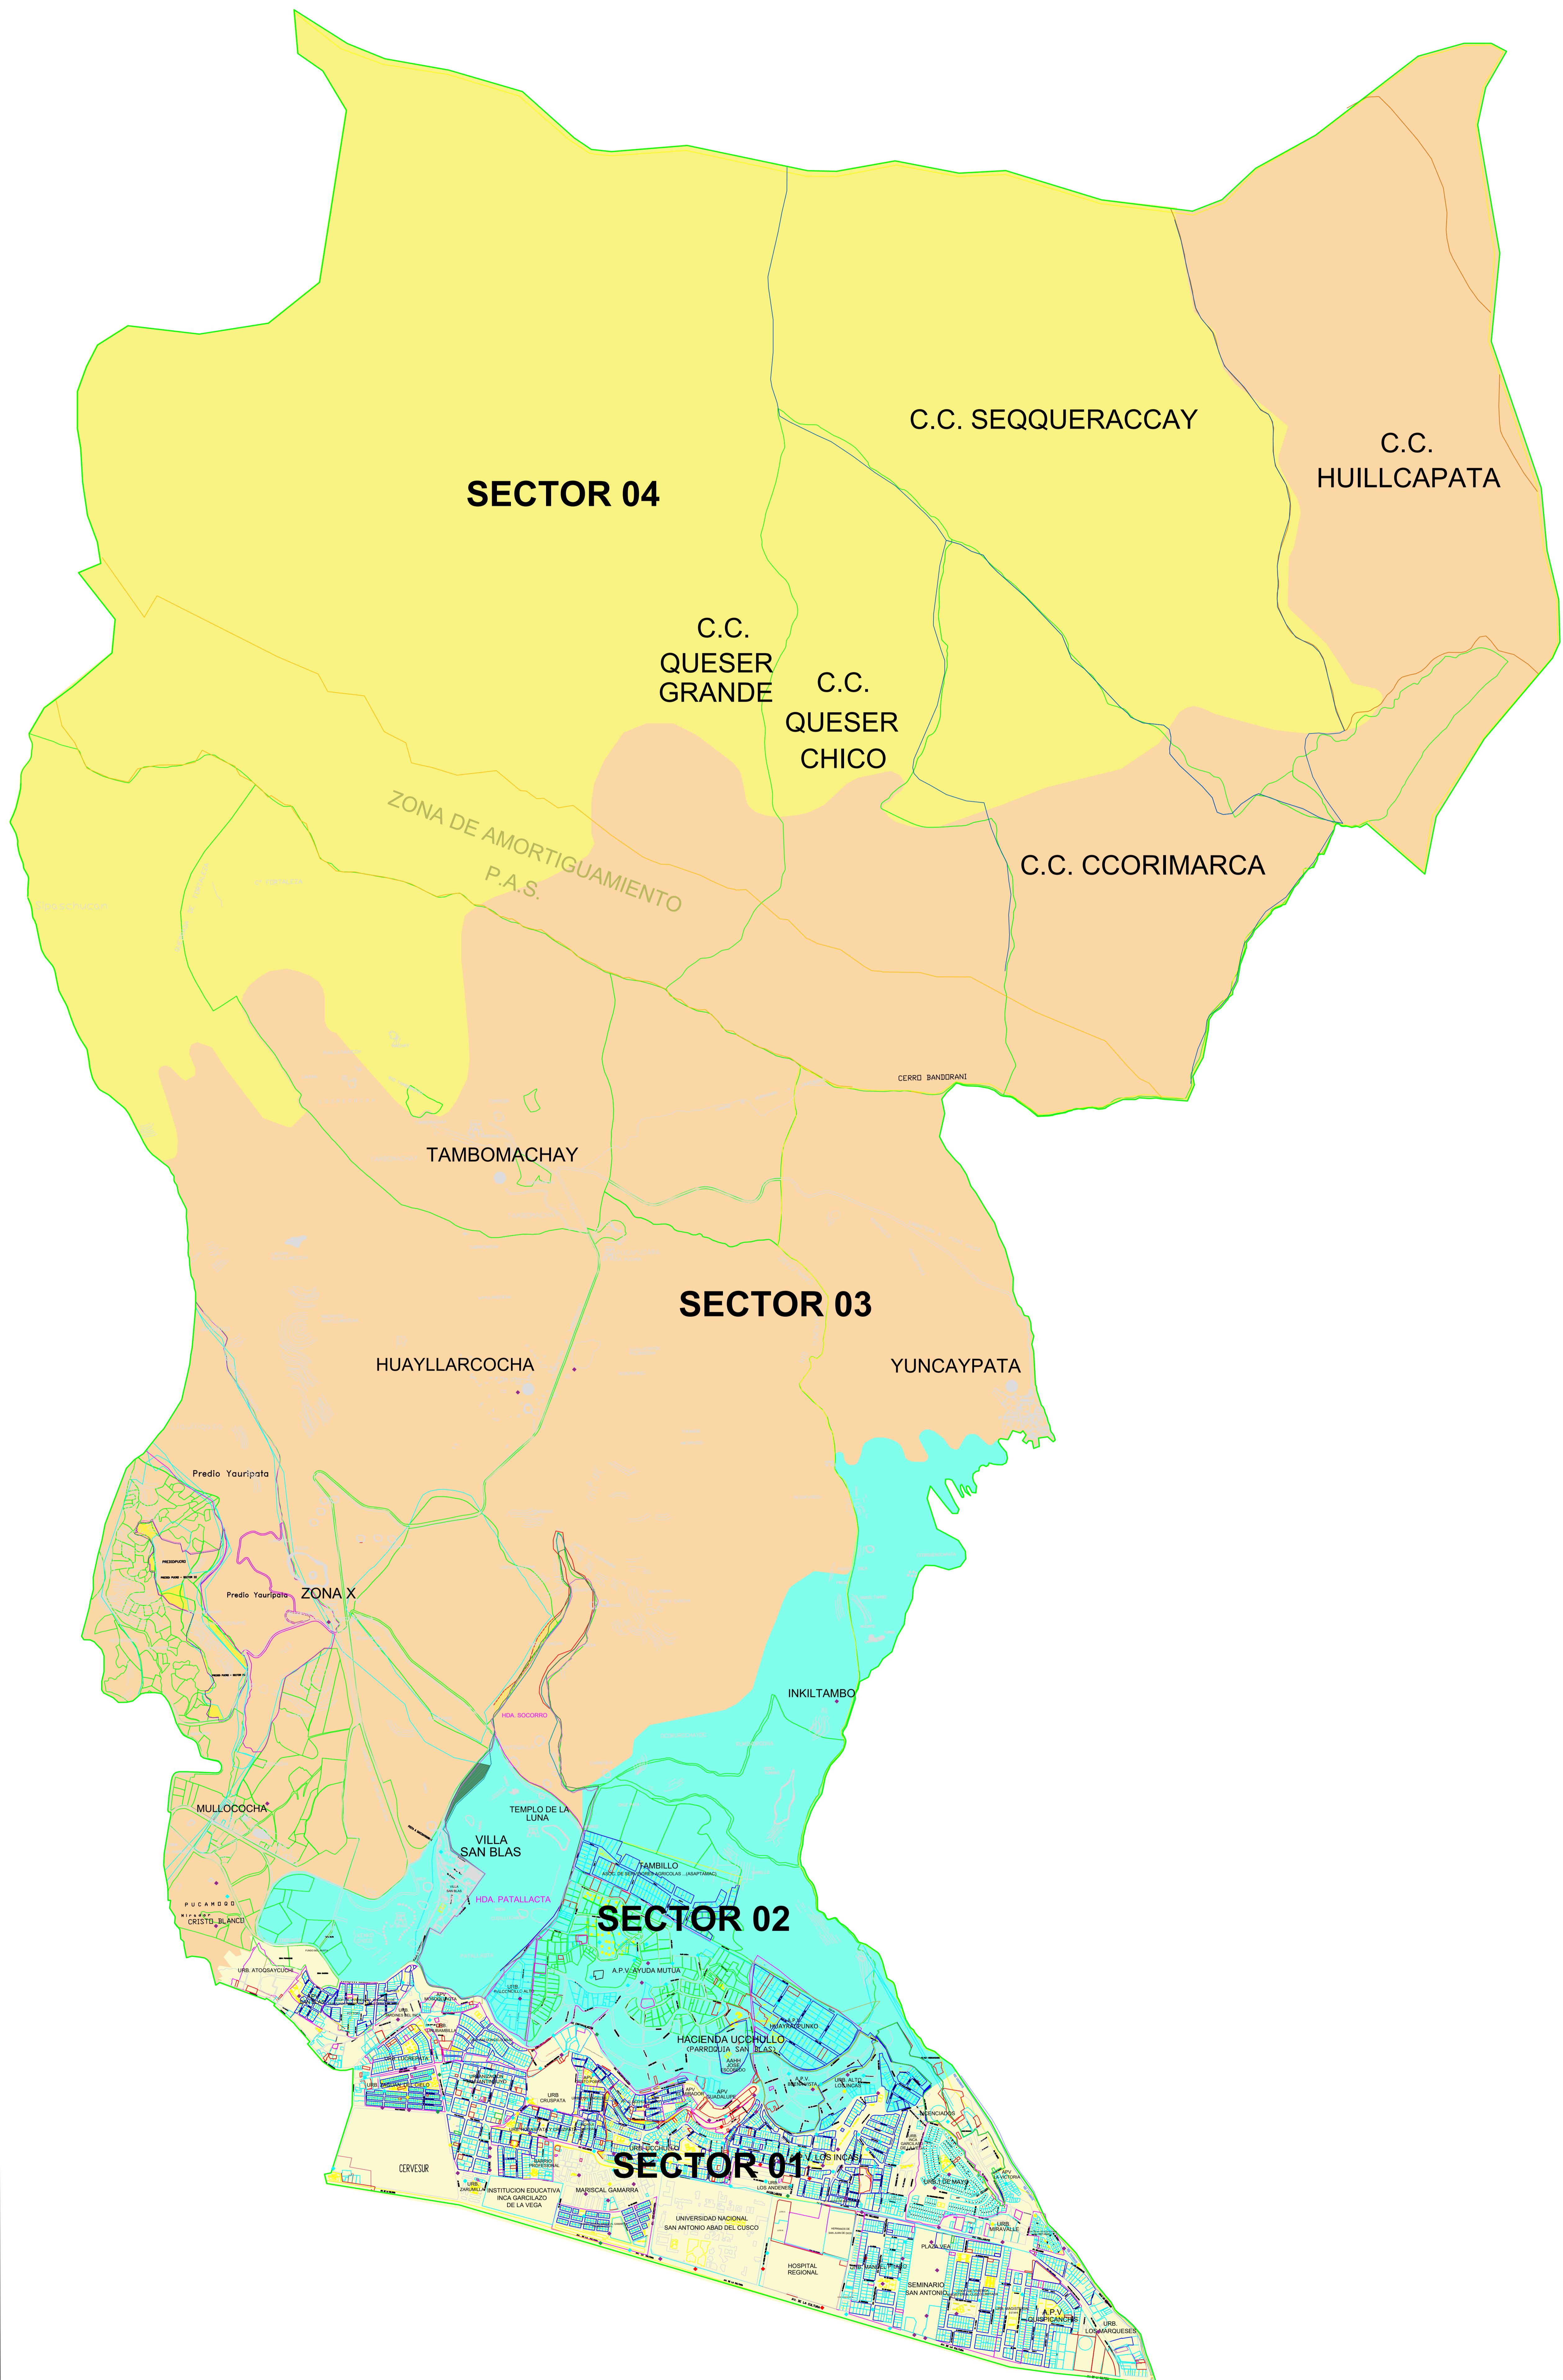

MUNICIPALIDAD PROVINCIAL DEL CUSCO

MAPA DEL DELITO - COMISARIA PNP TAHUANTINSUYO 2023

| | | | | | | | |
|---|--|--|---|---|---|--|--|
|  <p>MUNICIPALIDAD PROVINCIAL DEL CUSCO</p> |  <p>QOSQO Hatan Lagta</p> | <p>LEYENDA</p> <ul style="list-style-type: none"> CONTRA LA VIDA, CUERPO Y LA SALUD ◆ CONTRA LA LIBERTAD ◆ CONTRA EL PATRIMONIO ◆ CONTRA LA FE PÚBLICA ◆ CONTRA LA SEGURIDAD PÚBLICA ◆ CONTRA LA ADMINISTRACIÓN PÚBLICA ◆ OTROS DELITOS ◆ |  | <p>Distritos de la provincia de Cusco</p>  | <p>MUNICIPALIDAD PROVINCIAL DEL CUSCO</p> <p>SUB GERENCIA DE SEGURIDAD CIUDADANA</p> | |  <p>QOSQO</p> |
| | | | | | <p>PLANO</p> <p>MAPA DEL DELITO</p> <p>SECTOR</p> <p>COMISARIA PNP TAHUANTINSUYO</p> <p>CODIGO DE PLANO</p> <p>MD-02</p> | | |