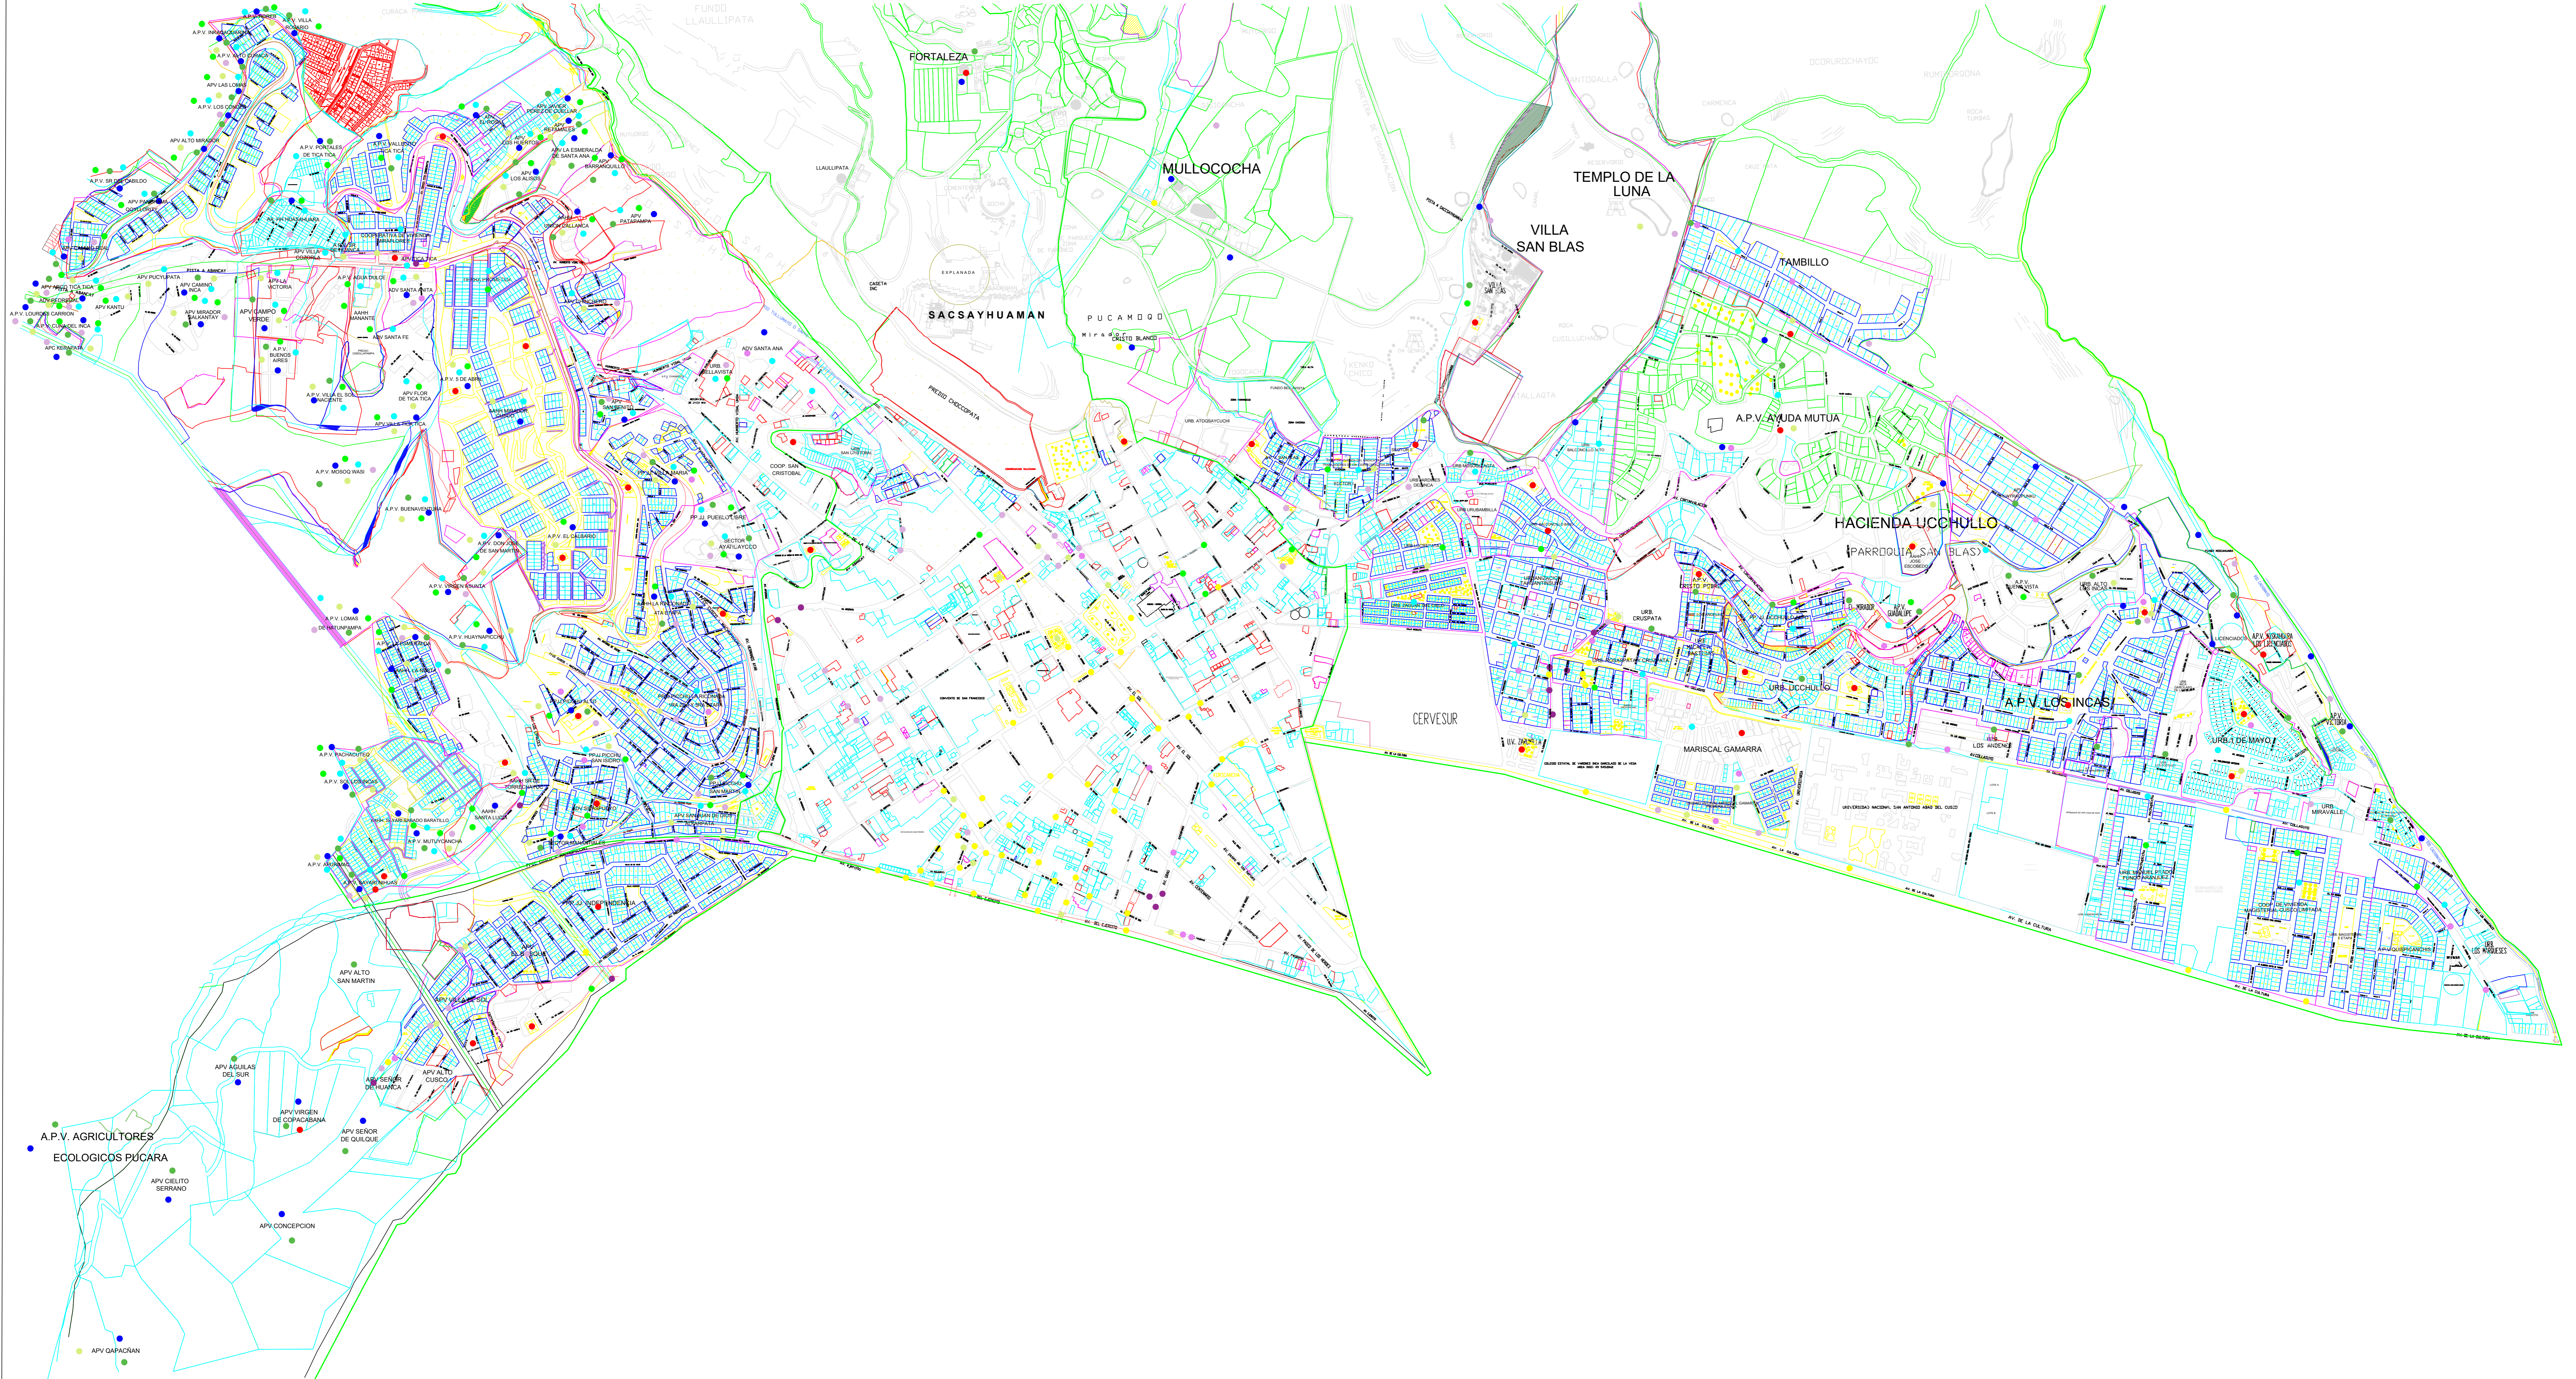

# MUNICIPALIDAD PROVINCIAL DEL CUSCO

## MAPA DE RIESGO - CUSCO 2023

### LEYENDA

- ÁREAS PÚBLICAS ABANDONADAS
- LUGARES CON NULA O ESCASA ILUMINACIÓN ARTIFICIAL
- LUGARES CON INADECUADA SEÑALIZACIÓN EN SEGURIDAD VIAL
- PARADEROS INFORMALES
- LUGARES DE COMERCIO AMBULATORIO
- LOCALES COMERCIALES SIN LICENCIA
- LUGARES DONDE SE EXPEDEN LICOR A MENORES DE EDAD EN HORARIO RESTRINGIDO
- LUGARES DE CONCENTRACION DE ALCOHOLICOS Y DROGADICTOS
- LUGARES DE RIÑAS FRECUENTES
- OTRAS SITUACIONES QUE GENEREN INSEGURIDAD

<b>MUNICIPALIDAD PROVINCIAL DEL CUSCO</b>	
SUB GERENCIA DE SEGURIDAD CIUDADANA	
PLANO	<b>MAPA DE RIESGO</b>
SECTOR	<b>CUSCO</b>
ELABORADO POR	EQUIPO TECNICO SUB GERENCIA DE SEGURIDAD CIUDADANA
CODIGO DE PLANO	<b>MR-01</b>
FECHA	MARZO 2023